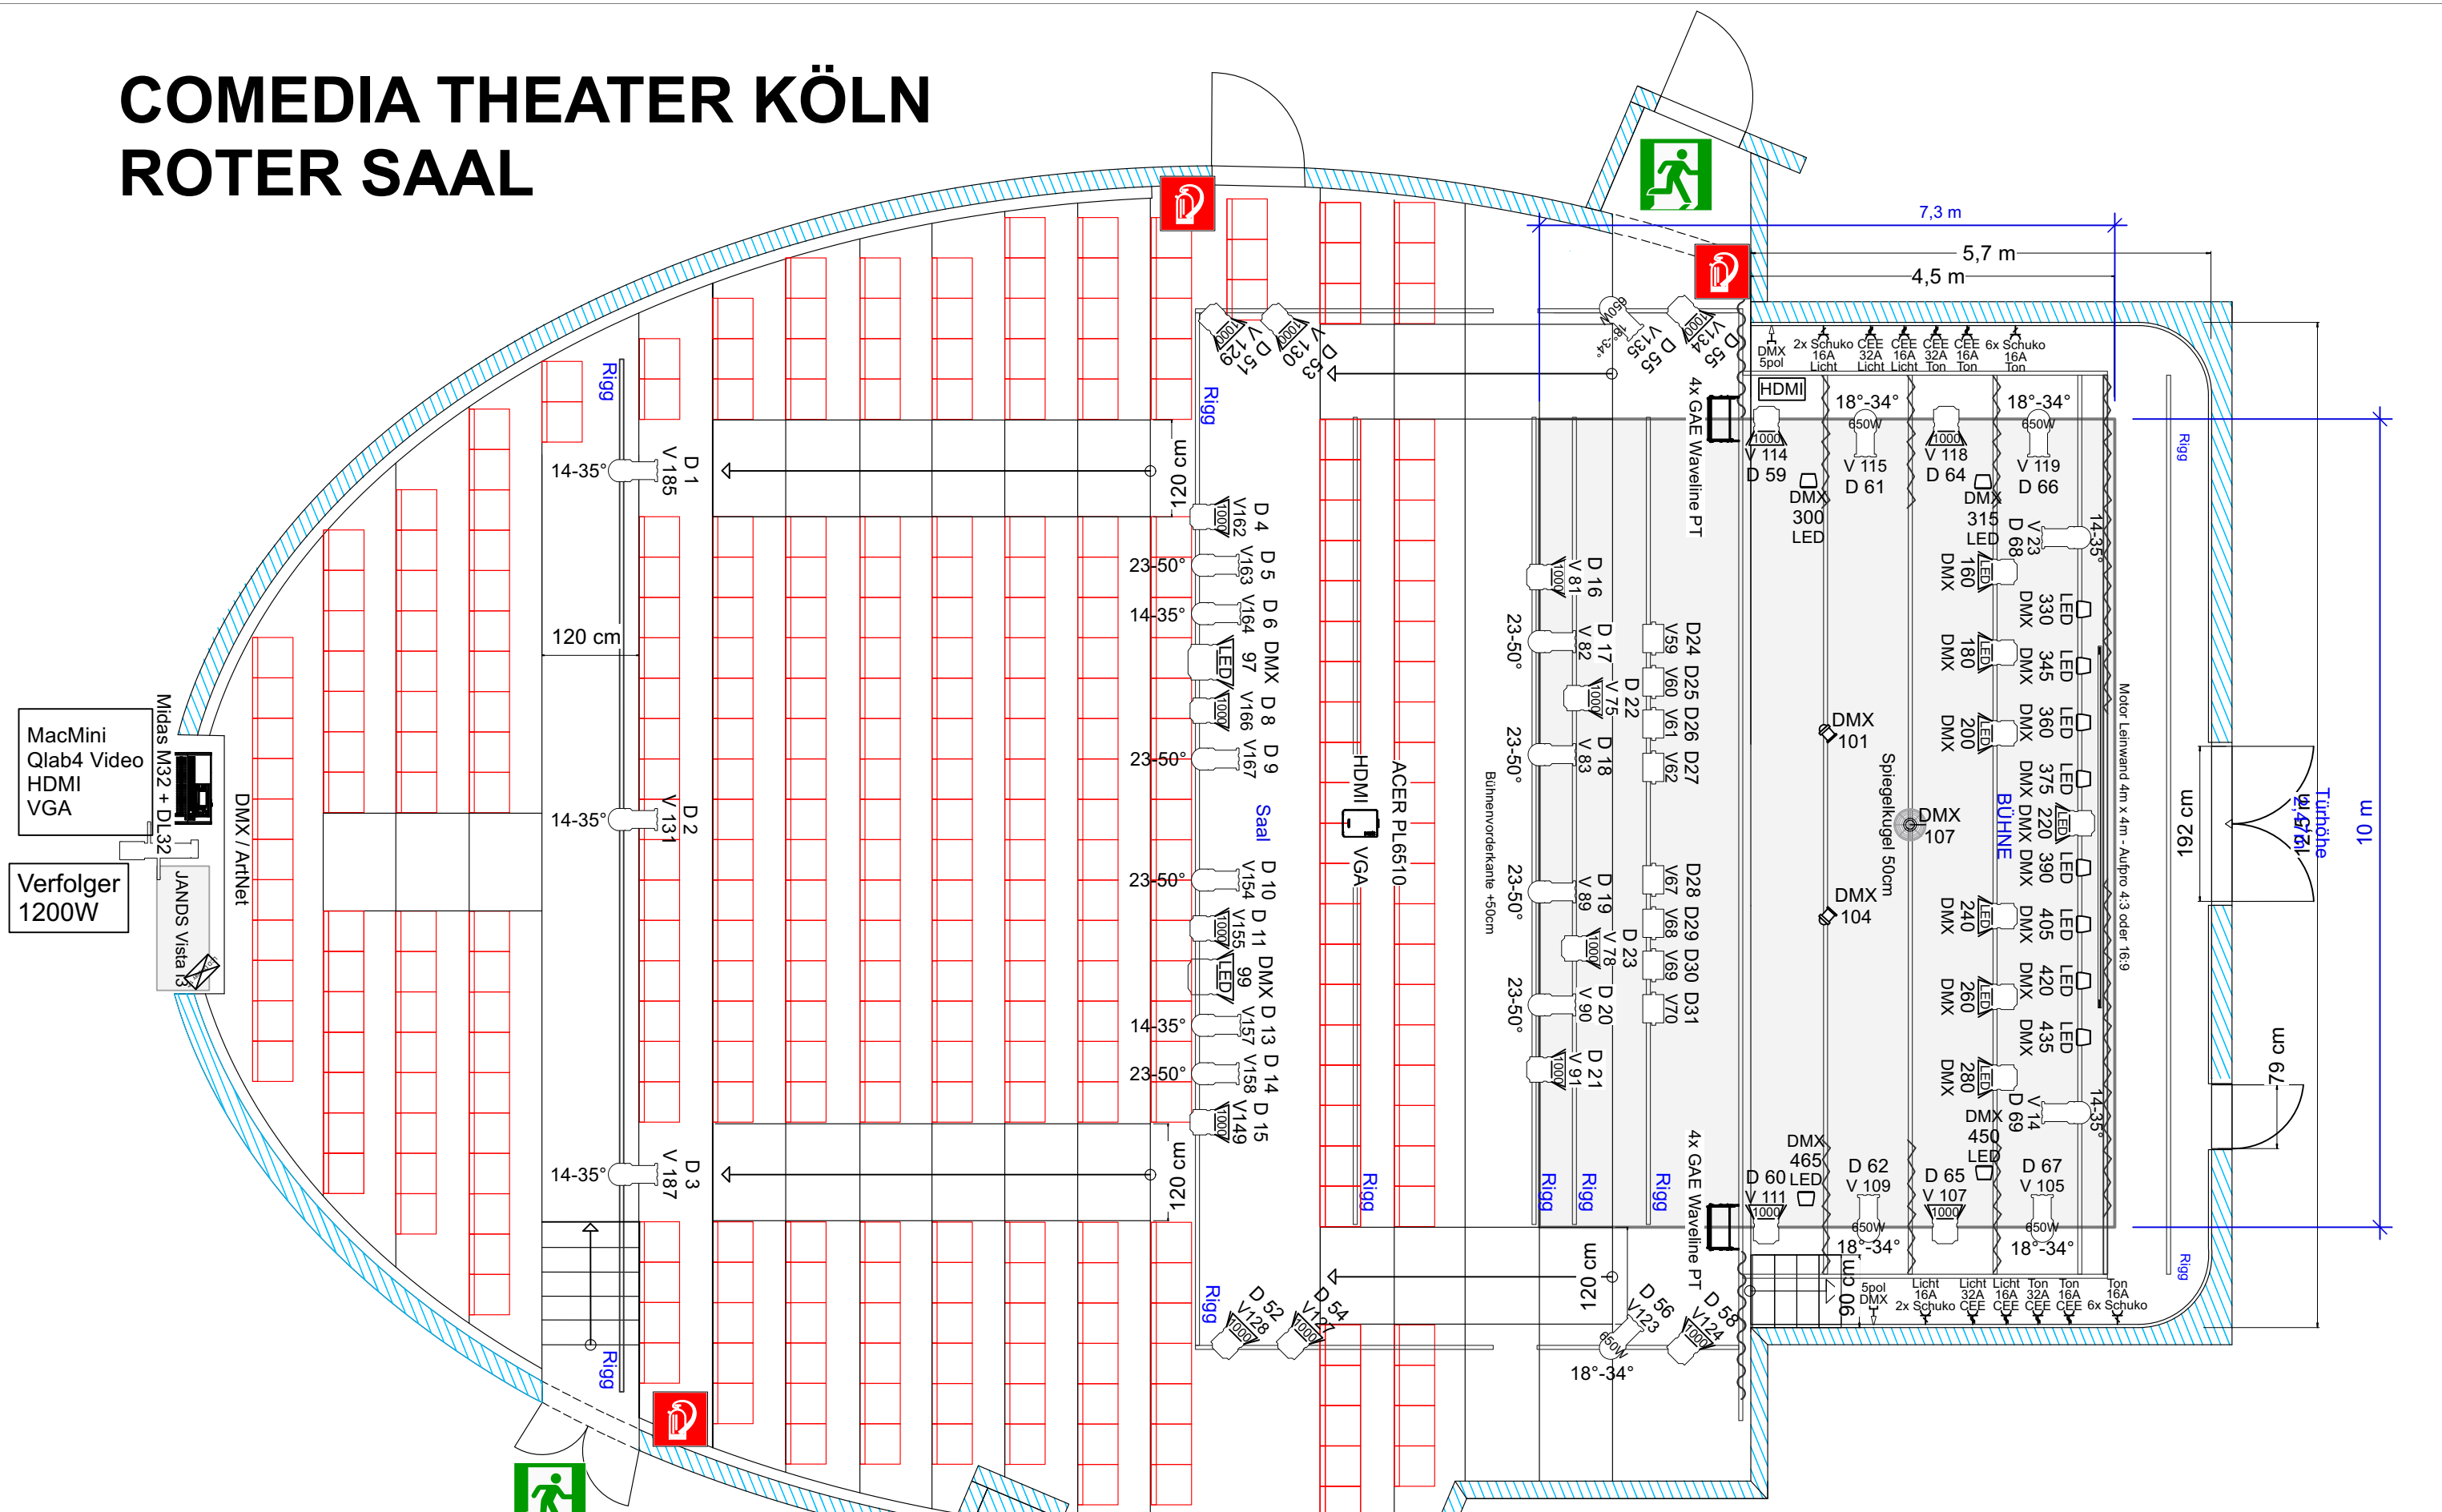

COMEDIA THEATER KÖLN ROTER SAAL

MacMini
Qlab4 Video
HDMI
VGA

Verfolger
1200W

Midas M32 + DL32
JANDS Vista 13

DMX / ArtNet

Comedia Theater Roter Saal	M 1:100
Variante 2 Bühnengröße: 10m x 7,3m Zuschauer: 320	COMEDIA