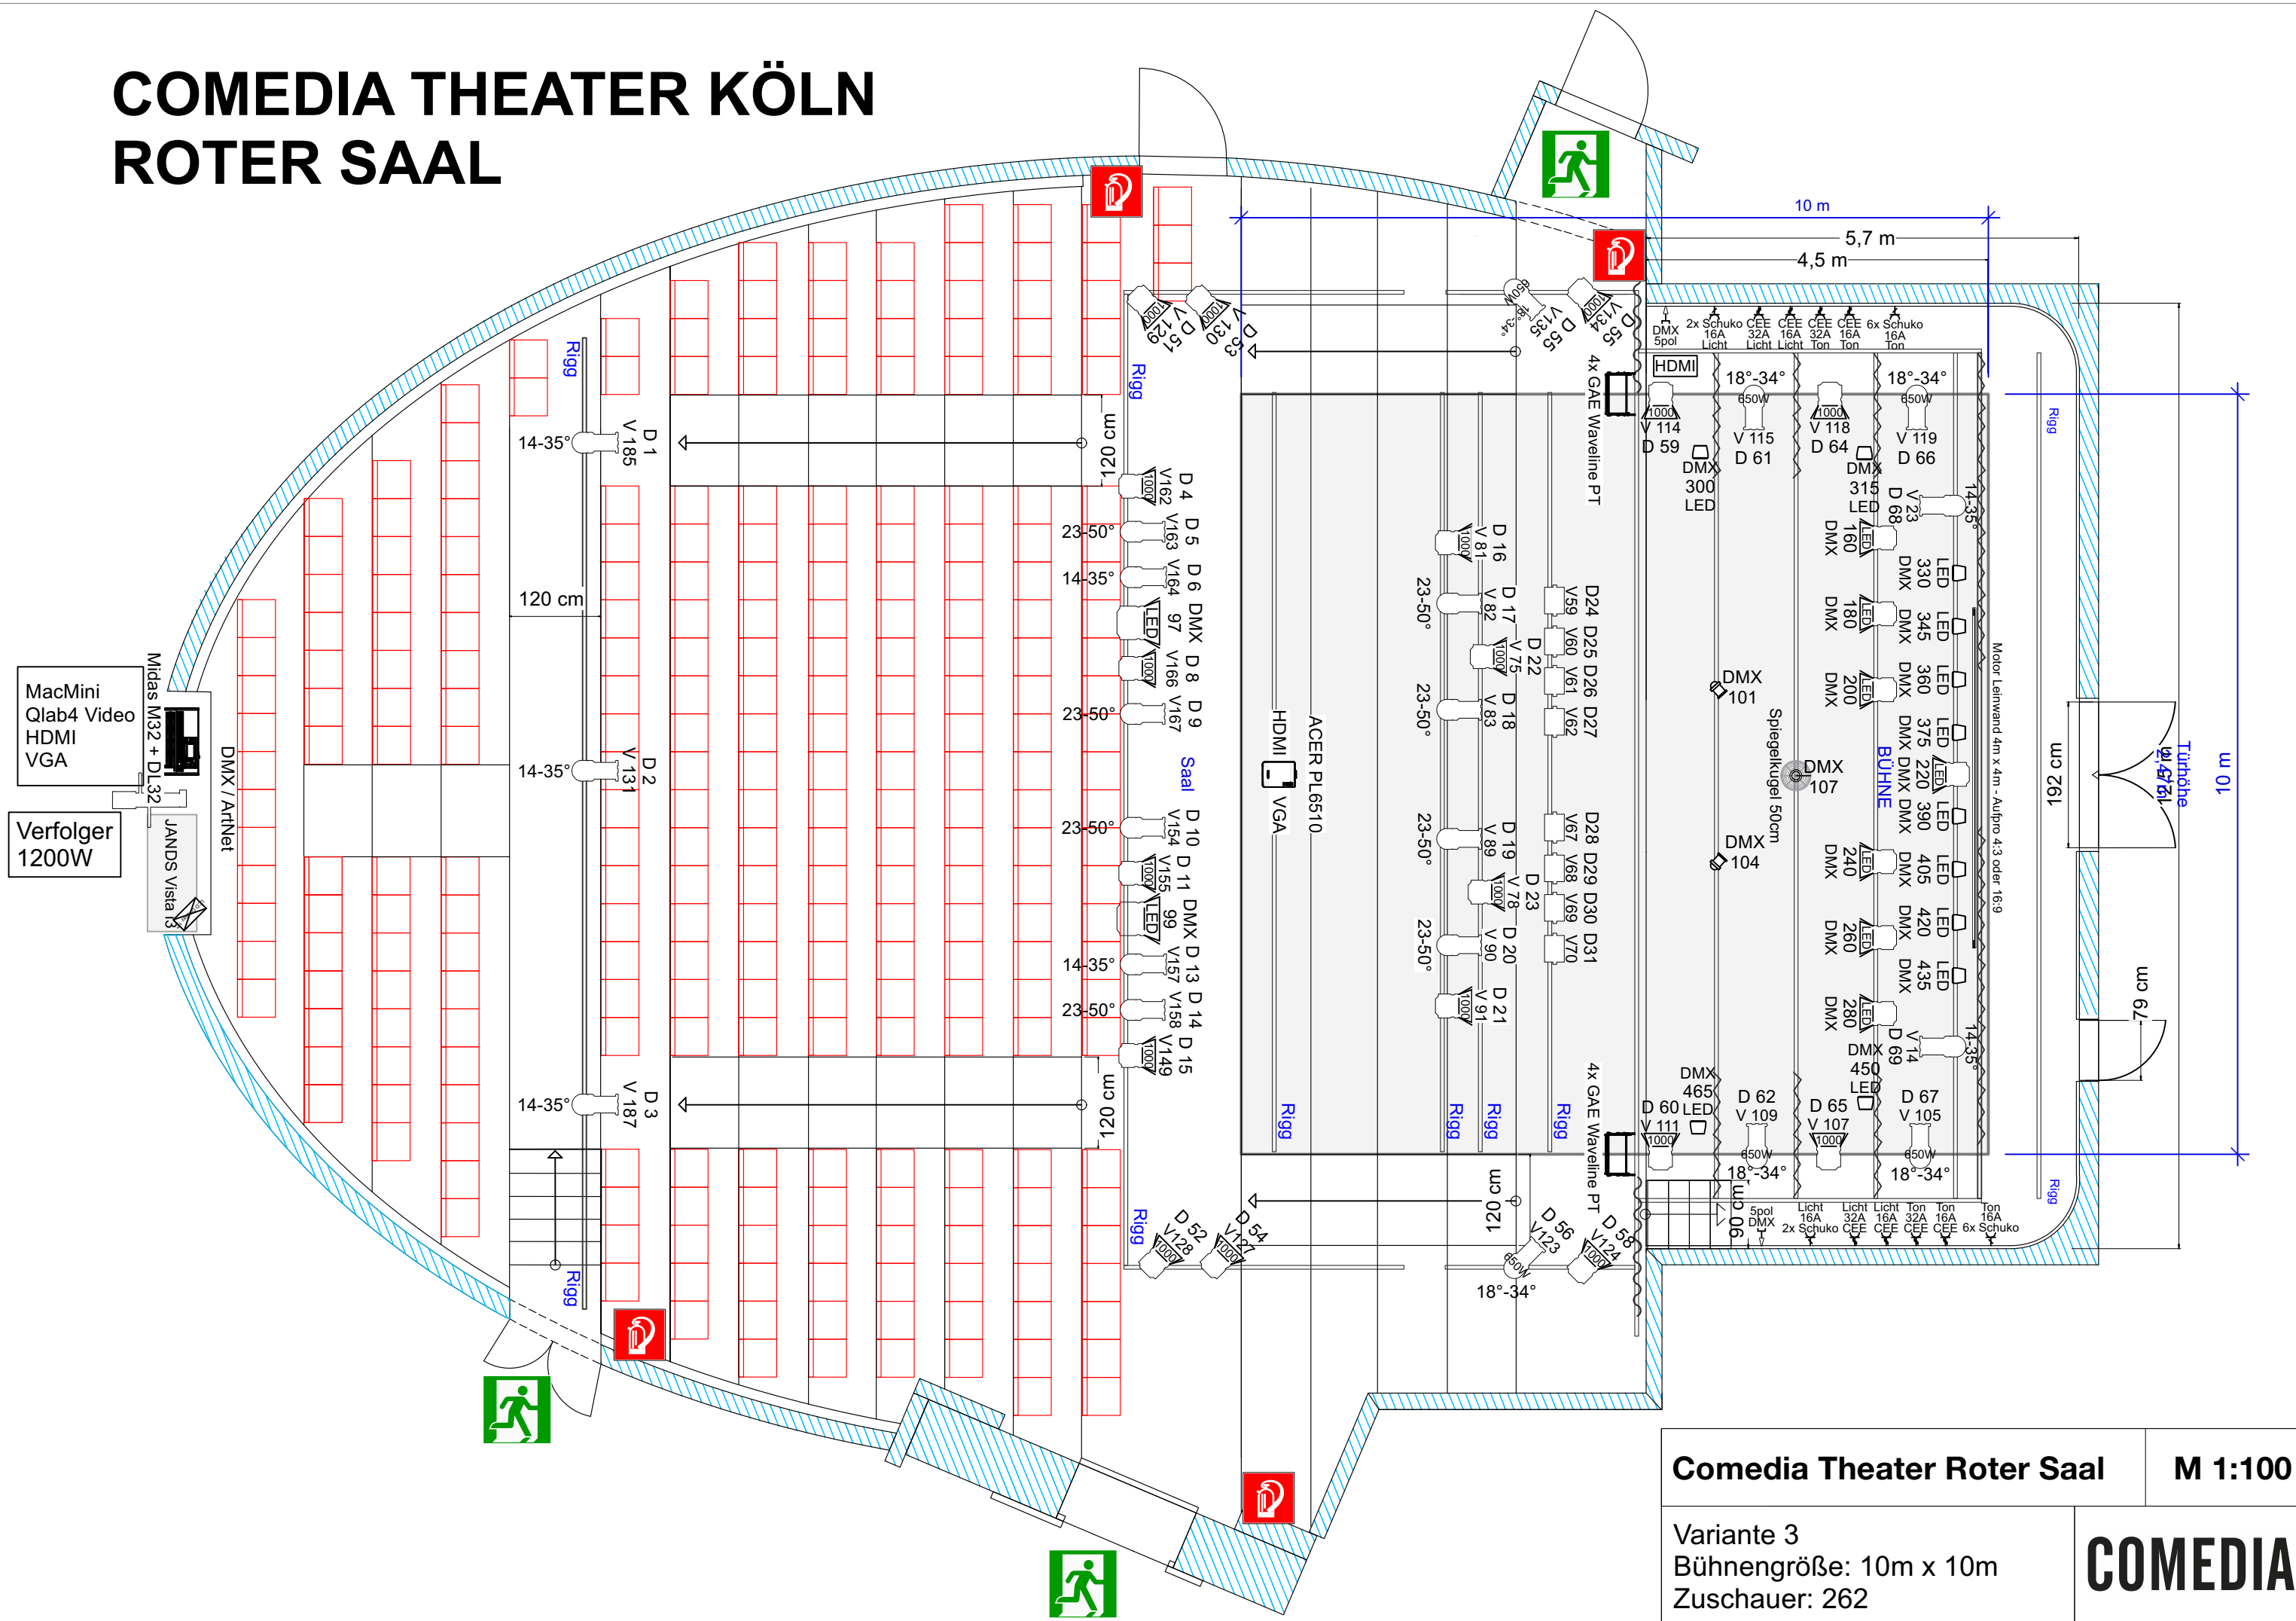

COMEDIA THEATER KÖLN ROTER SAAL

Comedia Theater Roter Saal **M 1:100**

Variante 3
 Bühnengröße: 10m x 10m
 Zuschauer: 262

COMEDIA